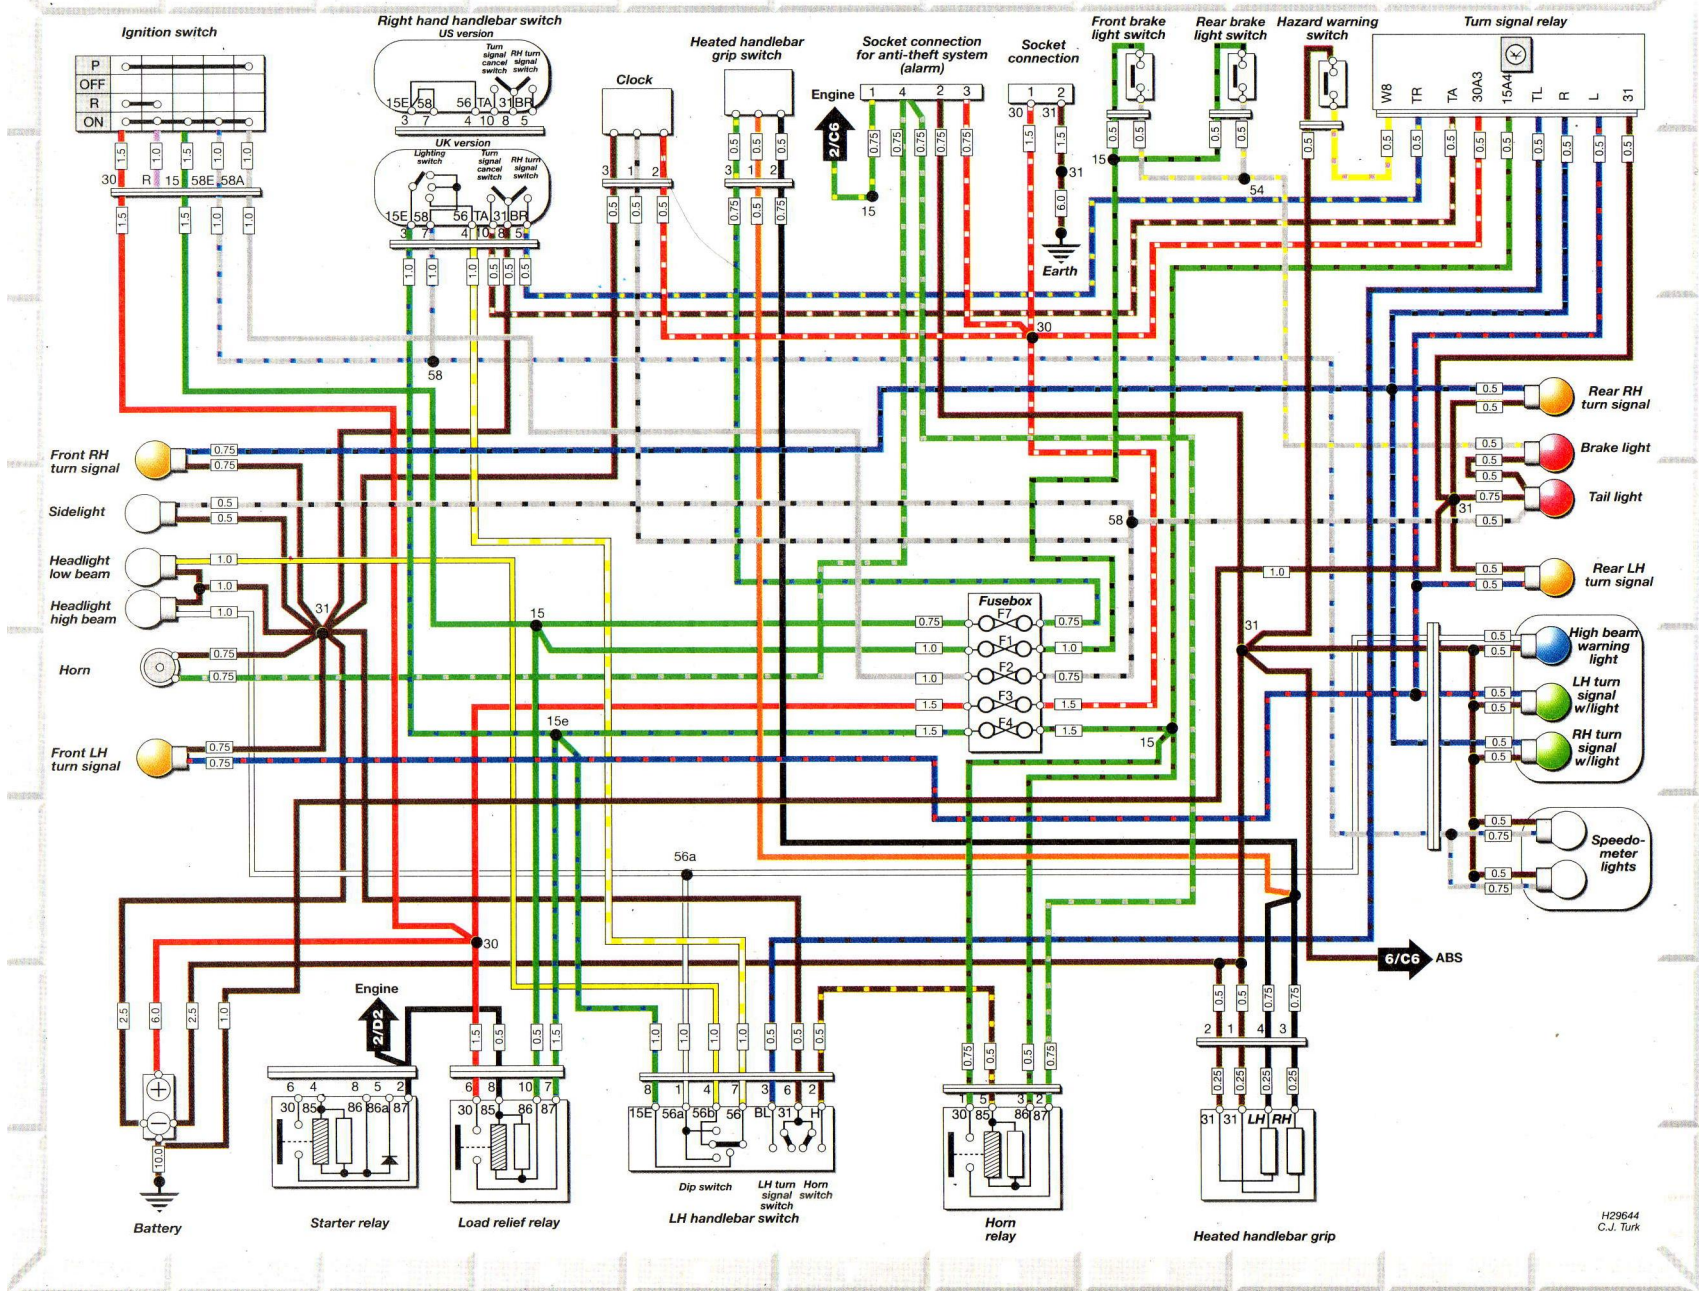

Diagram 5 : Frame circuit - R850/1100 R

H29644
C.J. Turk